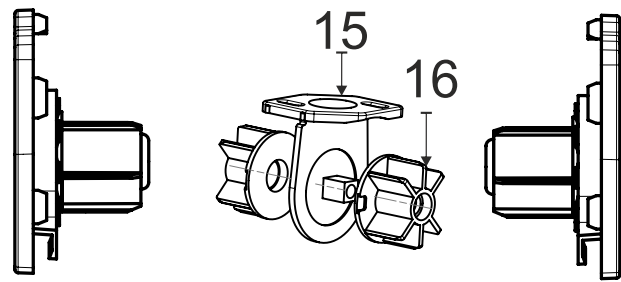

CODE	DESCRIPTION	QUANTITY
------	-------------	----------

1. BP228.M	Aluminium Cassette Rail- M Alüminyum Profil	24/mts
2. BP229	Plastic Cap Left&Right Plastik Kapak Sağ&Sol	100/Set
3. BP041-03	Aluminium Roller Tube 32 mm Alüminyum Boru32 mm	60/mts
4. BP012-01.32	Gear 32 mm(2 Spring) Stor Perde Mekanizma 32 mm	500/Pcs
5. BP107-04	End Plug 32 mm Stor Perde Burç 32 mm	500/Pcs
6. BP104-02	Steel Ceiling Bracket Çelik Portray	1000/ Pcs
7. BP117	Top Fixing Bracket Yaylı Klips	100/Pcs
8. BP120	Aluminium Bottom Profile Alüminyum Zebra Etek Çıtası	60/Mts
9. BP116	End Cap for Bottom Rail Etek Çıtası Tapası	1000/ Pcs
10. BP106-01	Aluminium Bottom Tube Alüminyum Zebra Etek Borusu	120/Mts
11. BP107-06	End Cap for Bottom Tube Etek Boru Tapası	1000/ Pcs
12. BP077	Aluminium Bottom Profile Alüminyum Stor Etek Çıtası	120/Mts
13. BP023-01	End Cap Stor Etek Çıta Tapası	1000/Pcs
14. BP043-03	Plastic Tape 9 mm Bant 9 mm	500/Mts
15. BP107-04	End Plug 32 mm Stor Perde Burç 32 mm	500/Pcs
16. BP053-01	Mekanizma Orta Ayak Joint Leg	250/Pcs
17. BP020	Ø4,5 mm Endless Chain 3M Sonsuz Zincir	500/Pcs