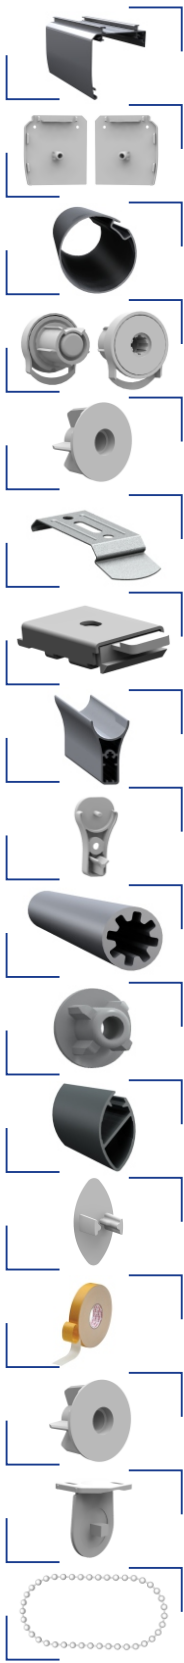

CODE	DESCRIPTION	QUANTITY
------	-------------	----------

1. BP228.M	Aluminium Cassette Rail- M Alüminyum Profil	24/mts
2. BP229	Plastic Cap Left&Right Plastik Kapak Sağ&Sol	100/Set
3. BP041-03	Aluminium Roller Tube 32 mm Alüminyum Boru32 mm	60/mts
4. BP012-01.32	Gear 32 mm(2 Spring) Stor Perde Mekanizma 32 mm	500/Pcs
5. BP107-04	End Plug 32 mm Stor Perde Burç 32 mm	500/Pcs
6. BP104-02	Steel Ceiling Bracket Çelik Portray	1000/ Pcs
7. BP117	Top Fixing Bracket Yaylı Klips	100/Pcs
8. BP120	Aluminium Bottom Profile Alüminyum Zebra Etek Çıtası	60/Mts
9. BP116	End Cap for Bottom Rail Etek Çıtası Tapası	1000/ Pcs
10. BP106-01	Aluminium Bottom Tube Alüminyum Zebra Etek Borusu	120/Mts
11. BP107-06	End Cap for Bottom Tube Etek Boru Tapası	1000/ Pcs
12. BP077	Aluminium Bottom Profile Alüminyum Stor Etek Çıtası	120/Mts
13. BP023-01	End Cap Stor Etek Çıta Tapası	1000/Pcs
14. BP043-03	Plastic Tape 9 mm Bant 9 mm	500/Mts
15. BP107-04	End Plug 32 mm Stor Perde Burç 32 mm	500/Pcs
16. BP053-01	Mekanizma Orta Ayak Joint Leg	250/Pcs
17. BP020	Ø4,5 mm Endless Chain 3M Sonsuz Zincir	500/Pcs

OPTIONS