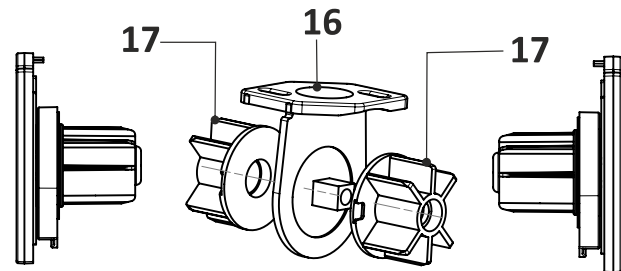

| CODE | DESCRIPTION | QUANTITY |
|------|-------------|----------|
|------|-------------|----------|

| | | |
|--------------|--|-----------|
| 1. BP168 | Gear 38 mm with Reducer 1/2 Redüktörlü Mekanizma 38mm 1/2 | 100/Pcs |
| 2. BP179 | End Cap 38 mm Stor Mekanizma Burç 38 mm | 250/Pcs |
| 3. BP113 | Aluminium Casette Rail Alüminyum Zebra Profil | 24/Mts |
| 4. BP108 | End Cap Right&Leftt Zebra Kapak-Sağ-Sol | 100/Set |
| 5. BP020 | Ø4,5 mm Endless Chain 3M Sonsuz Zincir | 500/Pcs |
| 6. BP041-05 | Aluminium Roller Tube 38 mm Alüminyum Stor Borusu 38 mm | 60/Mts |
| 7. BP106-01 | Aluminium Bottom Tube Alüminyum Zebra Etek Borusu | 60/Mts |
| 8. BP105-01 | Aluminium Bottom Rail Alüminyum Zebra Etek | 60/Mts |
| 9. BP107-05 | End Cap for Bottom Rail Etek Çıtası Tapası | 1000/ Pcs |
| 10. BP107-06 | End Cap for Bottom Tube Etek Boru Tapası | 1000/ Pcs |
| 11. BP042 | Aluminium Bottom Profile Alüminyum Stor Etek Çıtası | 120/Mts |
| 12. BP030 | End Cap Stor Etek Çıta Tapası | 1000/Pcs |
| 13. BP043-03 | Plastic Tape 9 mm Bant 9 mm | 500/Mts |
| 14. BP104-01 | Aluminium L Shape Bracket Alüminyum Zebra Portray | 250/Pcs |
| 15. BP104-02 | Steel Ceiling Bracket Çelik Portray | 1000/Pcs |
| 16. BP173-01 | Mekanizma Orta Ayak Joint Leg | 250/Pcs |
| 17. BP179 | End Plug 38 mm Stor Perde Burç 38mm | 250/Pcs |