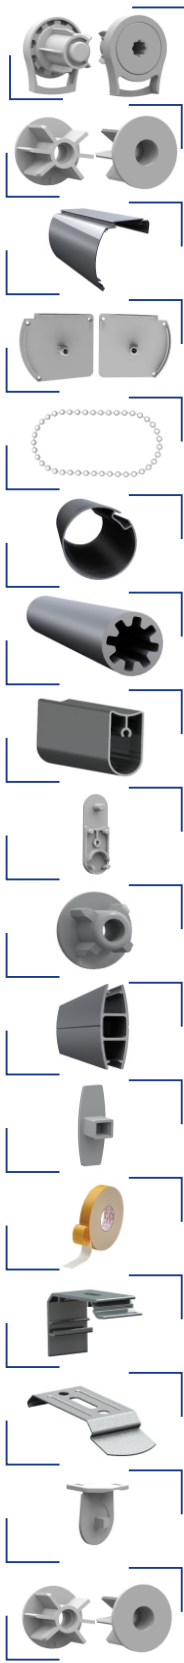

| CODE | DESCRIPTION | QUANTITY |
|------|-------------|----------|
|------|-------------|----------|

| | | |
|--------------|--|-----------|
| 1. BP168 | Gear 38 mm with Reducer 1/2 Redüktörlü Mekanizma 38mm 1/2 | 100/Pcs |
| 2. BP179 | End Cap 38 mm Stor Mekanizma Burç 38 mm | 250/Pcs |
| 3. BP113 | Aluminium Casette Rail Alüminyum Zebra Profil | 24/Mts |
| 4. BP108 | End Cap Right&Leftt Zebra Kapak-Sağ-Sol | 100/Set |
| 5. BP020 | Ø4,5 mm Endless Chain 3M Sonsuz Zincir | 500/Pcs |
| 6. BP041-05 | Aluminium Roller Tube 38 mm Alüminyum Stor Borusu 38 mm | 60/Mts |
| 7. BP106-01 | Aluminium Bottom Tube Alüminyum Zebra Etek Borusu | 60/Mts |
| 8. BP105-01 | Aluminium Bottom Rail Alüminyum Zebra Etek | 60/Mts |
| 9. BP107-05 | End Cap for Bottom Rail Etek Çıtası Tapası | 1000/ Pcs |
| 10. BP107-06 | End Cap for Bottom Tube Etek Boru Tapası | 1000/ Pcs |
| 11. BP042 | Aluminium Bottom Profile Alüminyum Stor Etek Çıtası | 120/Mts |
| 12. BP030 | End Cap Stor Etek Çıta Tapası | 1000/Pcs |
| 13. BP043-03 | Plastic Tape 9 mm Bant 9 mm | 500/Mts |
| 14. BP104-01 | Aluminium L Shape Bracket Alüminyum Zebra Portray | 250/Pcs |
| 15. BP104-02 | Steel Ceiling Bracket Çelik Portray | 1000/Pcs |
| 16. BP173-01 | Mekanizma Orta Ayak Joint Leg | 250/Pcs |
| 17. BP179 | End Plug 38 mm Stor Perde Burç 38mm | 250/Pcs |

OPTIONS