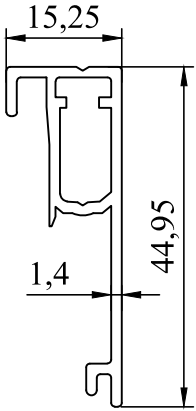

# ZIP SYSTEMS SYSTEM 300

- |   |   |   |   |  |   |   |
|---|---|---|---|--|---|---|
|  |  |  |    |  |  |  |
| <b>1 BP401</b>  | <b>2 BP402</b>  | <b>3 BP403</b>  | <b>4 BP404</b>  | <b>5 BP405</b>   | <b>6 BP411</b>  | <b>7 BP412</b>  |
| Aluminium<br>Cover for Side<br>Guide Profile  | Aluminium<br>Side Guide<br>Profile  | Aluminium<br>Cassette   | Aluminium<br>Cover for<br>Cassette  | Aluminium<br>Bottom<br>Rail  | Fitting Cap<br>for BP414  | End Plug for<br>for Motor   |
|  |  |  |    |  |  |  |
| <b>8 BP413</b>  | <b>9 BP414</b>  | <b>10 BP415</b>   | <b>11 BP417</b>   | <b>12 BP421</b>  | <b>13 BP422</b>   | <b>14 BP423</b>   |
| Plastic Insert  | Aluminium<br>End Cap (L/R)  | End Cap for<br>Bottom Rail  | End Cap for<br>Side Guide<br>Profile  | Zip Screen<br>KMC Ø78<br>Çelik Boru  | PVC Profile   | End Cap<br>for BP422  |
|  |  |  |  |  |   |   |
| <b>15 BP431</b>   | <b>16 BP433</b>   | <b>17 BP434</b>   | <b>18 BP460</b>   |  |   |   |
| Zip Screen<br>Weight  | Zip Screen<br>Fital Ø3 x Ø06  | Zip Screen<br>Metal Pin   | Zip Motor<br>Adaptörü   |  |   |   |

## TECHNICAL DETAILS

**BP401**

**BP402**

**BP403**

**BP404**

**BP405**

**BP421**