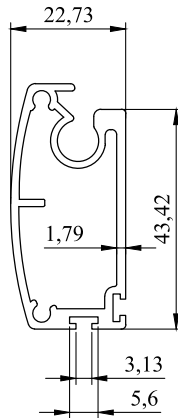

# ZIP SYSTEMS SYSTEM 300

- |   |   |   |   |  |   |   |
|---|---|---|---|--|---|---|
|  |  |  |    |  |  |  |
| <b>1 BP401</b>  | <b>2 BP402</b>  | <b>3 BP403</b>  | <b>4 BP404</b>  | <b>5 BP405</b>   | <b>6 BP411</b>  | <b>7 BP412</b>  |
| Aluminium<br>Cover for Side<br>Guide Profile  | Aluminium<br>Side Guide<br>Profile  | Aluminium<br>Cassette   | Aluminium<br>Cover for<br>Cassette  | Aluminium<br>Bottom<br>Rail  | Fitting Cap<br>for BP414  | End Plug for<br>for Motor   |
|  |  |  |    |  |  |  |
| <b>8 BP413</b>  | <b>9 BP414</b>  | <b>10 BP415</b>   | <b>11 BP417</b>   | <b>12 BP421</b>  | <b>13 BP422</b>   | <b>14 BP423</b>   |
| Plastic Insert  | Aluminium<br>End Cap (L/R)  | End Cap for<br>Bottom Rail  | End Cap for<br>Side Guide<br>Profile  | Zip Screen<br>KMC Ø78<br>Çelik Boru  | PVC Profile   | End Cap<br>for BP422  |
|  |  |  |  |  |   |   |
| <b>15 BP431</b>   | <b>16 BP433</b>   | <b>17 BP434</b>   | <b>18 BP460</b>   |  |   |   |
| Zip Screen<br>Weight  | Zip Screen<br>Fital Ø3 x Ø06  | Zip Screen<br>Metal Pin   | Zip Motor<br>Adaptörü   |  |   |   |

## TECHNICAL DETAILS

**BP401**

**BP402**

**BP403**

**BP404**

**BP405**

**BP421**