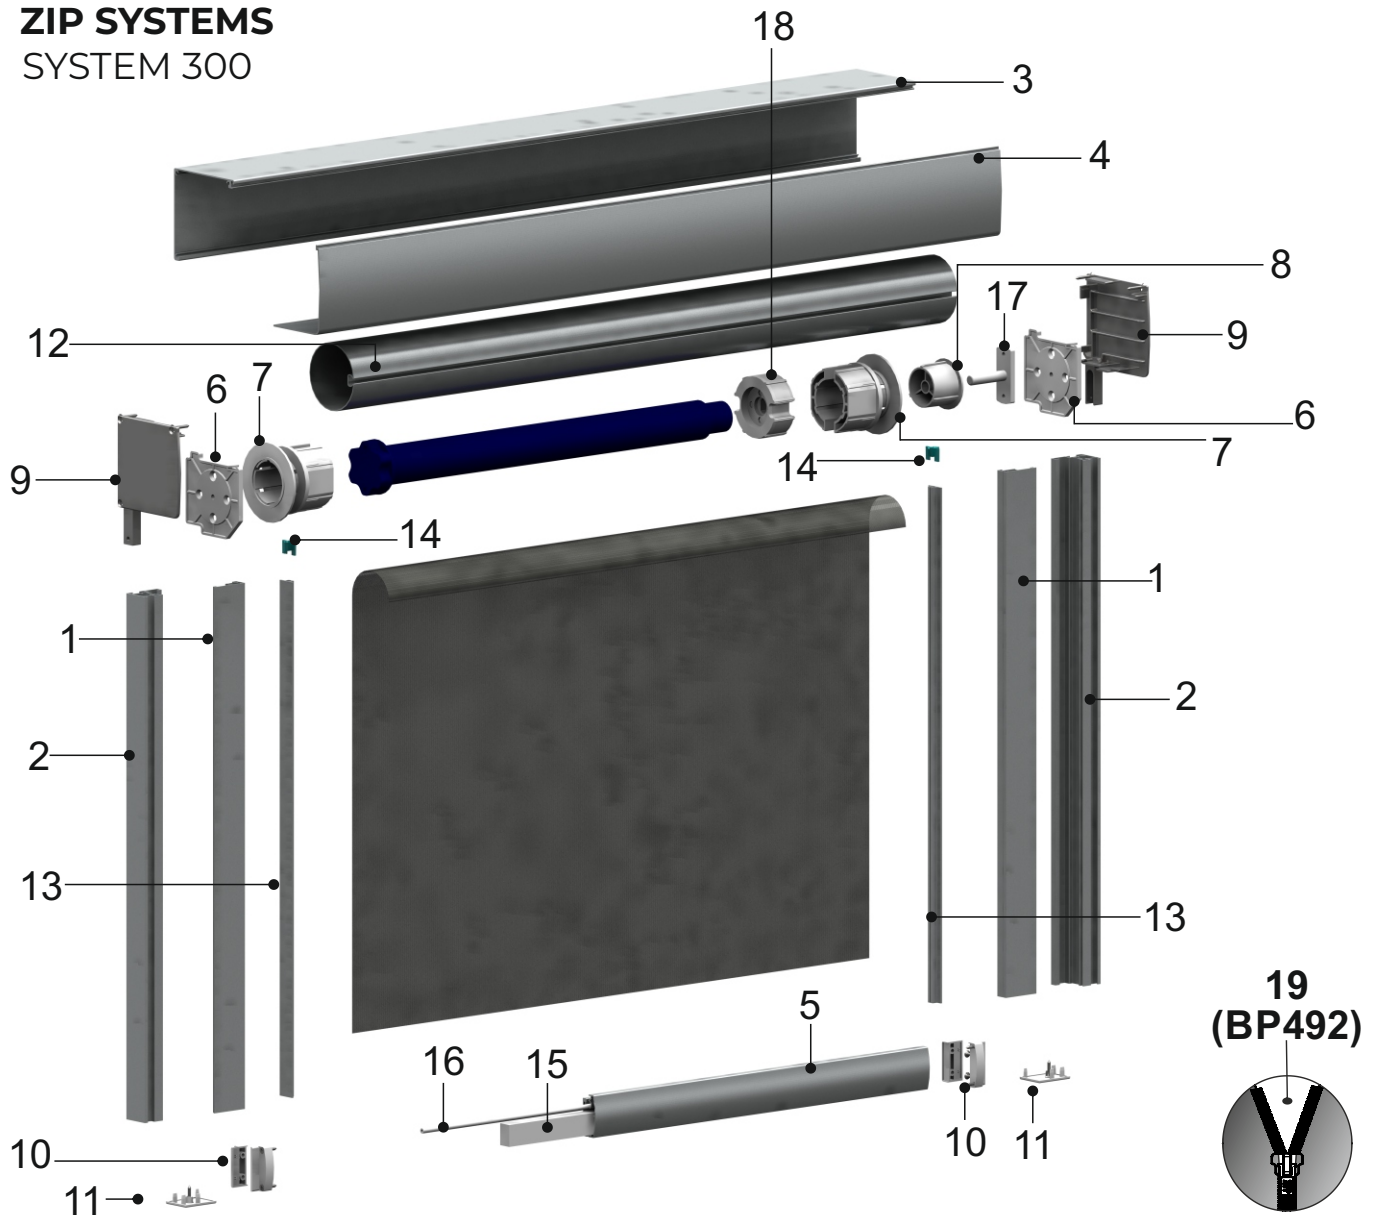

# ZIP SYSTEMS SYSTEM 300

- |   |   |   |   |  |   |   |
|---|---|---|---|--|---|---|
|  |  |  |    |  |  |  |
| <b>1 BP401</b>  | <b>2 BP402</b>  | <b>3 BP403</b>  | <b>4 BP404</b>  | <b>5 BP405</b>   | <b>6 BP411</b>  | <b>7 BP412</b>  |
| Aluminium<br>Cover for Side<br>Guide Profile  | Aluminium<br>Side Guide<br>Profile  | Aluminium<br>Cassette   | Aluminium<br>Cover for<br>Cassette  | Aluminium<br>Bottom<br>Rail  | Fitting Cap<br>for BP414  | End Plug for<br>for Motor   |
|  |  |  |    |  |  |  |
| <b>8 BP413</b>  | <b>9 BP414</b>  | <b>10 BP415</b>   | <b>11 BP417</b>   | <b>12 BP421</b>  | <b>13 BP422</b>   | <b>14 BP423</b>   |
| Plastic Insert  | Aluminium<br>End Cap (L/R)  | End Cap for<br>Bottom Rail  | End Cap for<br>Side Guide<br>Profile  | Zip Screen<br>KMC Ø78<br>Çelik Boru  | PVC Profile   | End Cap<br>for BP422  |
|  |  |  |  |  |   |   |
| <b>15 BP431</b>   | <b>16 BP433</b>   | <b>17 BP434</b>   | <b>18 BP460</b>   |  |   |   |
| Zip Screen<br>Weight  | Zip Screen<br>Fital Ø3 x Ø06  | Zip Screen<br>Metal Pin   | Zip Motor<br>Adaptörü   |  |   |   |

# SYSTEM 300

## TECHNICAL DETAILS

**BP401**

**BP402**

**BP403**

**BP404**

**BP405**

**BP421**