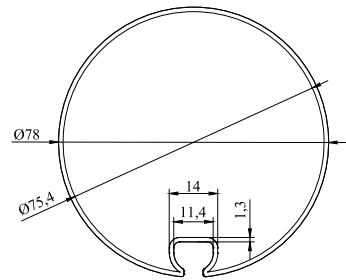

# ZIP SYSTEMS SYSTEM 300

- |   |   |   |   |  |   |   |
|---|---|---|---|--|---|---|
|  |  |  |    |  |  |  |
| <b>1 BP401</b>  | <b>2 BP402</b>  | <b>3 BP403</b>  | <b>4 BP404</b>  | <b>5 BP405</b>   | <b>6 BP411</b>  | <b>7 BP412</b>  |
| Aluminium<br>Cover for Side<br>Guide Profile  | Aluminium<br>Side Guide<br>Profile  | Aluminium<br>Cassette   | Aluminium<br>Cover for<br>Cassette  | Aluminium<br>Bottom<br>Rail  | Fitting Cap<br>for BP414  | End Plug for<br>for Motor   |
|  |  |  |    |  |  |  |
| <b>8 BP413</b>  | <b>9 BP414</b>  | <b>10 BP415</b>   | <b>11 BP417</b>   | <b>12 BP421</b>  | <b>13 BP422</b>   | <b>14 BP423</b>   |
| Plastic Insert  | Aluminium<br>End Cap (L/R)  | End Cap for<br>Bottom Rail  | End Cap for<br>Side Guide<br>Profile  | Zip Screen<br>KMC Ø78<br>Çelik Boru  | PVC Profile   | End Cap<br>for BP422  |
|  |  |  |  |  |   |   |
| <b>15 BP431</b>   | <b>16 BP433</b>   | <b>17 BP434</b>   | <b>18 BP460</b>   |  |   |   |
| Zip Screen<br>Weight  | Zip Screen<br>Fital Ø3 x Ø06  | Zip Screen<br>Metal Pin   | Zip Motor<br>Adaptörü   |  |   |   |

## TECHNICAL DETAILS

**BP401**

**BP402**

**BP403**

**BP404**

**BP405**

**BP421**