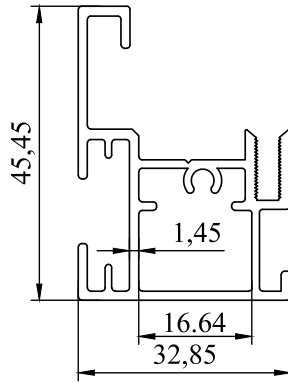

# ZIP SYSTEMS SYSTEM 300

- |   |   |   |   |  |   |   |
|---|---|---|---|--|---|---|
|  |  |  |    |  |  |  |
| <b>1 BP401</b>  | <b>2 BP402</b>  | <b>3 BP403</b>  | <b>4 BP404</b>  | <b>5 BP405</b>   | <b>6 BP411</b>  | <b>7 BP412</b>  |
| Aluminium<br>Cover for Side<br>Guide Profile  | Aluminium<br>Side Guide<br>Profile  | Aluminium<br>Cassette   | Aluminium<br>Cover for<br>Cassette  | Aluminium<br>Bottom<br>Rail  | Fitting Cap<br>for BP414  | End Plug for<br>for Motor   |
|  |  |  |    |  |  |  |
| <b>8 BP413</b>  | <b>9 BP414</b>  | <b>10 BP415</b>   | <b>11 BP417</b>   | <b>12 BP421</b>  | <b>13 BP422</b>   | <b>14 BP423</b>   |
| Plastic Insert  | Aluminium<br>End Cap (L/R)  | End Cap for<br>Bottom Rail  | End Cap for<br>Side Guide<br>Profile  | Zip Screen<br>KMC Ø78<br>Çelik Boru  | PVC Profile   | End Cap<br>for BP422  |
|  |  |  |  |  |   |   |
| <b>15 BP431</b>   | <b>16 BP433</b>   | <b>17 BP434</b>   | <b>18 BP460</b>   |  |   |   |
| Zip Screen<br>Weight  | Zip Screen<br>Fital Ø3 x Ø06  | Zip Screen<br>Metal Pin   | Zip Motor<br>Adaptörü   |  |   |   |

## TECHNICAL DETAILS

**BP401**

**BP402**

**BP403**

**BP404**

**BP405**

**BP421**