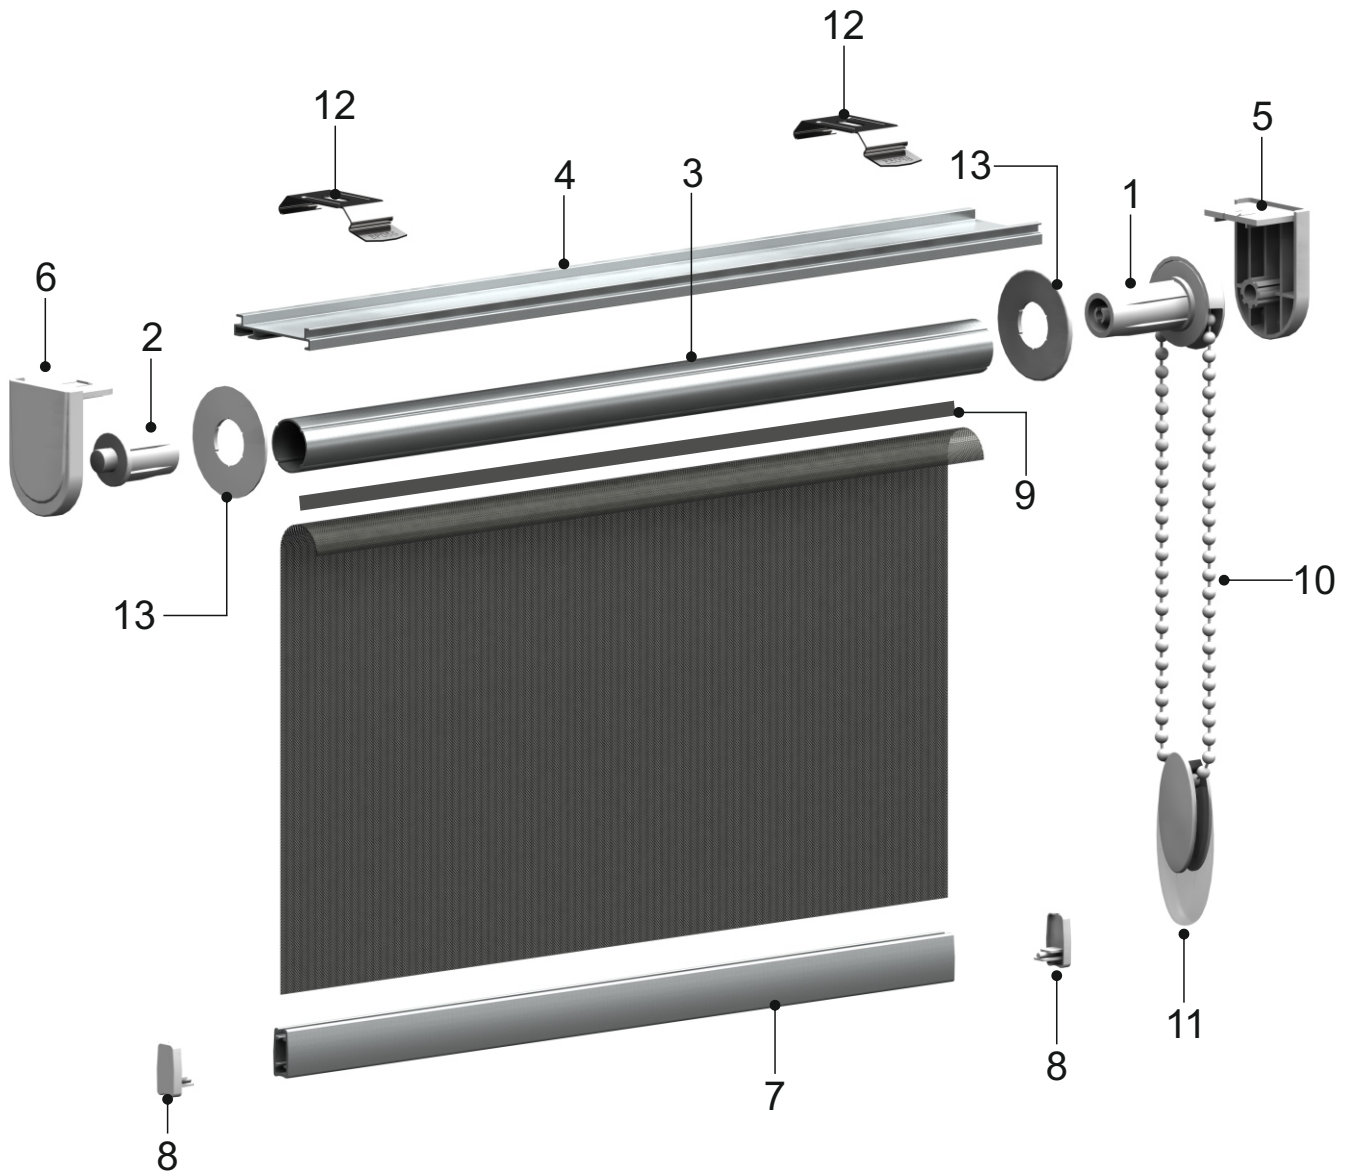

## SYSTEM 41-1

**1** **BP214**  
Mechanism  
16 mm Mini

**2** **BP215**  
End Plug for  
Ø16 mm Tube

**3** **BP041-09**  
Aluminium  
Tube Ø16

**4** **BP031-02**  
Aluminium  
Headrail Profile  
16 mm

**5** **BP500-01.M**  
Plastic Side  
Bracket